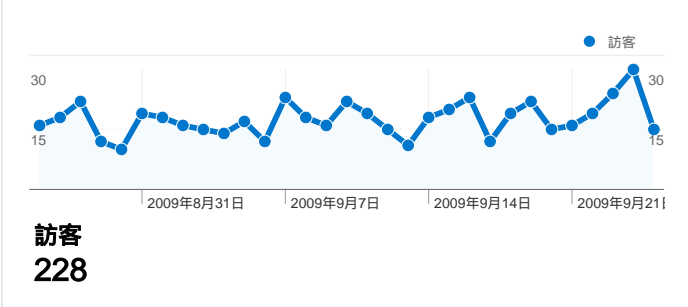

網站使用方式

748 造訪次數

54.55% 跳出率

1,741 網頁檢視

00:03:31 平均網站停留時間

2.33 網頁 / 造訪

16.98% 新造訪次數百分比

訪客總覽

訪客分佈圖 world

流量來源總覽

內容總覽

頁	網頁檢視	網頁檢視百分比
/	1,348	77.43%
/index.htm	343	19.70%
/?selectName5=2009年短片菜	27	1.55%
/index.htm?selectName5=200	11	0.63%
/search?q=cache:wK7SJ873Ri	7	0.40%