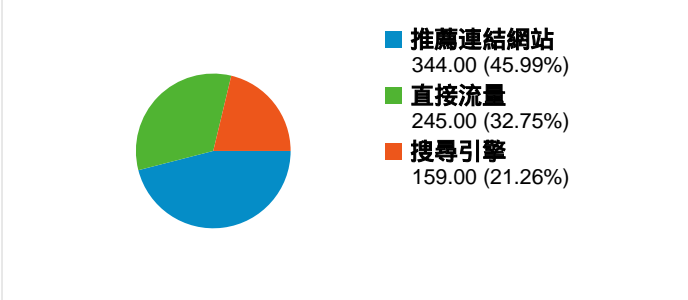

流量來源總覽

內容總覽

頁	網頁檢視	網頁檢視百分比
/	1,348	77.43%
/index.htm	343	19.70%
/?selectName5=2009年短片菜	27	1.55%
/index.htm?selectName5=200	11	0.63%
/search?q=cache:wK7SJ873Ri	7	0.40%